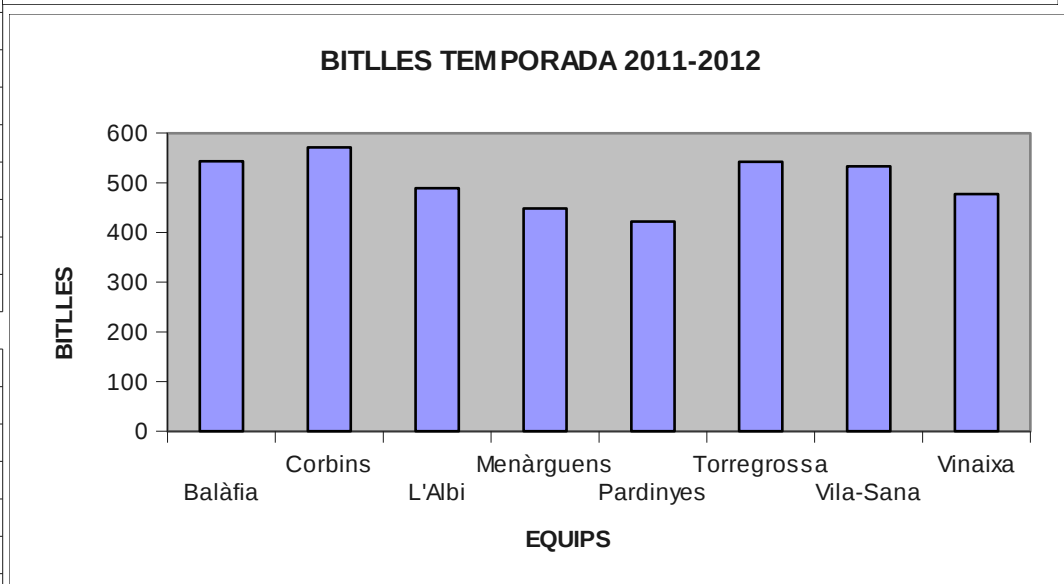

BITLLES

Equip	Bitlles
Balàfia	543
Corbins	571
L'Albi	489
Menàrguens	448
Pardinyes	422
Torregrossa	542
Vila-Sana	533
Vinaixa	477
TOTAL BITLLES	4025
MITJA 10 EQUIPS	402,5

PROMIG/JUGADOR

Equip	Promig
Balàfia	63,80
Corbins	65,05
L'Albi	60,32
Menàrguens	57,46
Pardinyes	57,41
Torregrossa	62,60
Vila-Sana	63,07
Vinaixa	60,05

JUGADORS UTILITZATS

Equip	Nº jugadors
Balàfia	12
Corbins	18
L'Albi	22
Menàrguens	12
Pardinyes	8
Torregrossa	17
Vila-Sana	11
Vinaixa	13
TOTAL	113

Ref.Gràfics20112012Tercer Grup