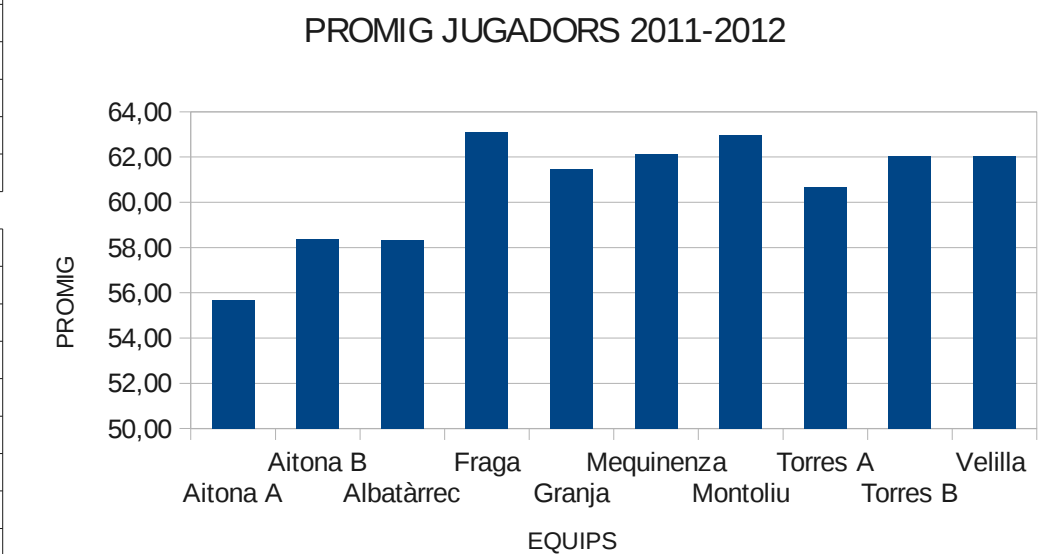

PROMIG/JUGADOR

Equip	Promig
Aitona A	55,70
Aitona B	58,36
Albatàrrec	58,34
Fraga	63,13
Granja	61,48
Mequinenza	62,14
Montoliu	62,96
Torres A	60,66
Torres B	62,03
Velilla	62,03