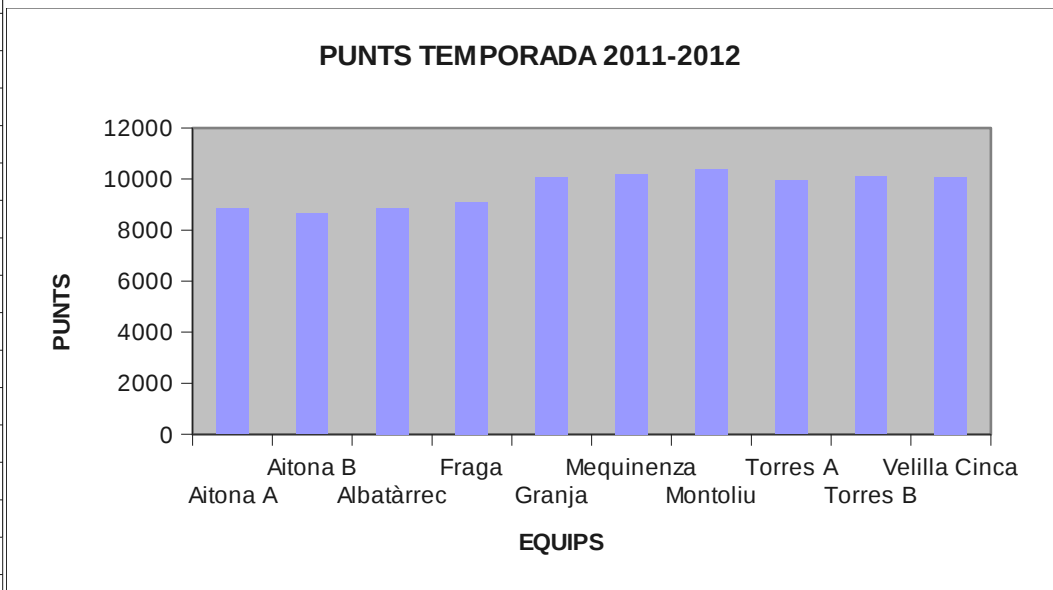

ASSOCIACIÓ DE CLUBS DE BITLLES TRADICIONALS LLEIDATANES PER LLEURE

PRIMER GRUP TEMPORADA 2011 – 2012: PUNTS / BITLLES /PROMIG JUGADOR/JUGADORS UTILITZATS

PUNTS

Equip	Punts
Aitona A	8856
Aitona B	8638
Albatàrrec	8867
Fraga	9091
Granja	10083
Mequinenza	10191
Montoliu	10389
Torres A	9949
Torres B	10111
Velilla Cinca	10089
TOTAL PUNTS	96264
MITJA 10 EQUIPS	9626,4