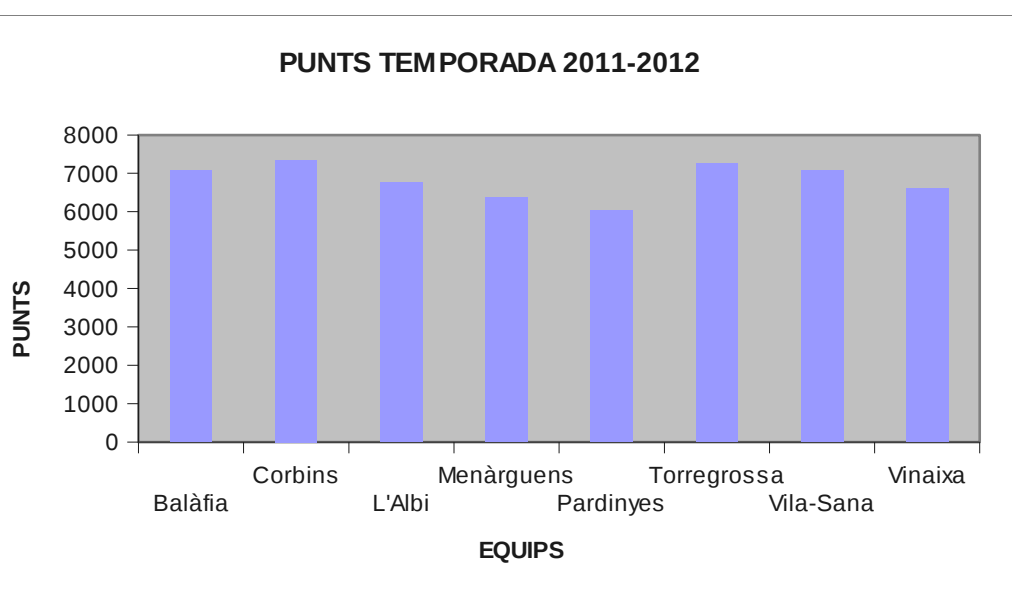

TERCER GRUP TEMPORADA 2011 – 2012: PUNTS / BITLLES / PROMIG JUGADOR/JUGADORS UTILITZATS

PUNTS

Equip	Punts
Balàfia	7082
Corbins	7351
L'Albi	6756
Menàrguens	6378
Pardinyes	6028
Torregrossa	7262
Vila-Sana	7064
Vinaixa	6606
TOTAL PUNTS	54527
MITJA 10 EQUIPS	5452,7