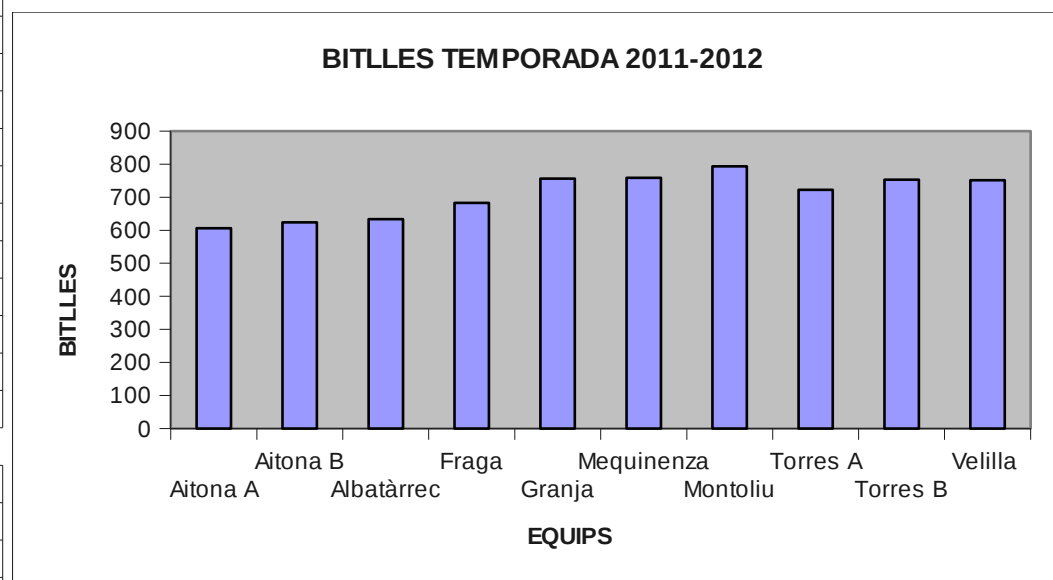

BITLLES

Equip	Bitlles
Aitona A	606
Aitona B	624
Albatàrrec	633
Fraga	683
Granja	756
Mequinenza	759
Montoliu	793
Torres A	722
Torres B	753
Velilla	751
TOTAL BITLLES	7080
MITJA 10 EQUIPS	708