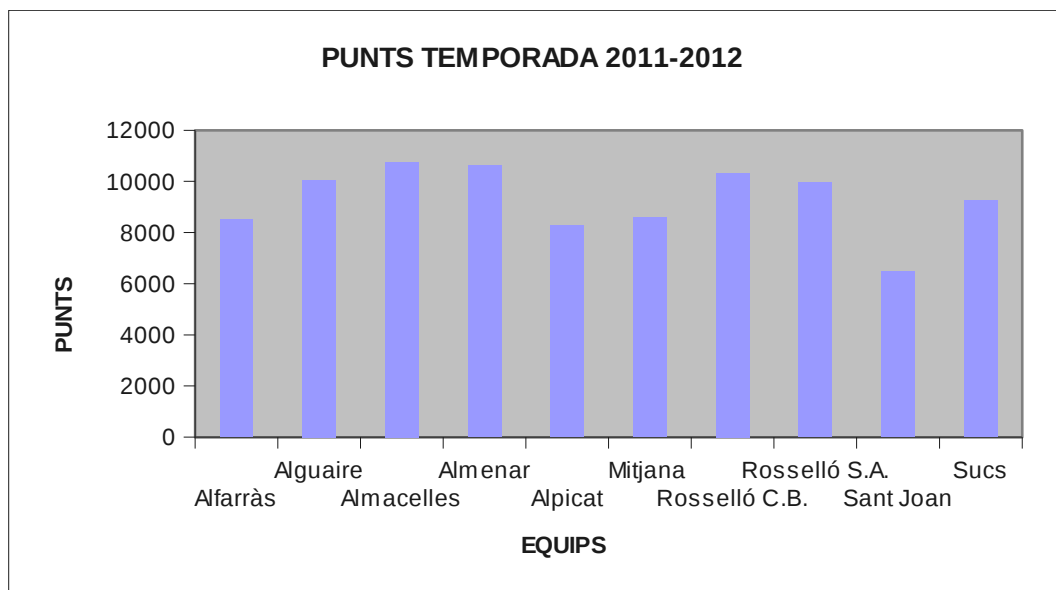

EQUIP CAMPIÓ: Mequinenza amb 26 punts, 13 partits guanyats i 5 partits perduts

MILLOR PUNTUACIÓ: Antonio Fabrega (Fraga) - 1246 punts - 18 partits, - promig 69, 22 punts

MILLOR PROMIG: Mariano Aranda (Torres de Segre "A") - 70,50 punts en 16 partits

SEGON GRUP TEMPORADA 2011 – 2012: PUNTS / BITLLES / PROMIG JUGADOR/JUGADORS UTILITZATS

PUNTS

Equip	Punts
Alfarràs	8497
Alguaire	10052
Almacelles	10757
Almenar	10622
Alpicat	8260
Mitjana	8594
Rosselló C.B.	10329
Rosselló S.A.	9954
Sant Joan	6483
Sucs	9240
TOTAL PUNTS	92788
MITJA 10 EQUIPS	9278,8