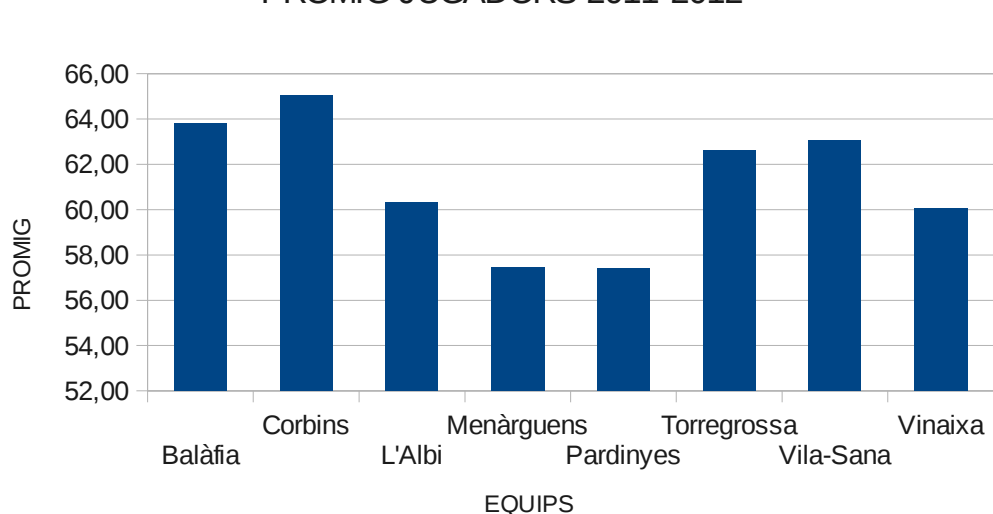

BITLLES

Equip	Bitlles
Balàfia	543
Corbins	571
L'Albi	489
Menàrguens	448
Pardinyes	422
Torregrossa	542
Vila-Sana	533
Vinaixa	477
TOTAL BITLLES	4025
MITJA 10 EQUIPS	402,5

PROMIG/JUGADOR

Equip	Promig
Balàfia	63,80
Corbins	65,05
L'Albi	60,32
Menàrguens	57,46
Pardinyes	57,41
Torregrossa	62,60
Vila-Sana	63,07
Vinaixa	60,05

JUGADORS UTILITZATS

Equip	Nº jugadors
Balàfia	12
Corbins	18
L'Albi	22
Menàrguens	12
Pardinyes	8
Torregrossa	17
Vila-Sana	11
Vinaixa	13
TOTAL	113

Ref.Gràfics20112012Tercer Grup

PROMIG JUGADORS 2011-2012

EQUIP CAMPIÓ: Corbins amb 26 punts – 13 partits guanyats i 1 partit perdut.

MILLOR PUNTUACIÓ: Jaume Perelló (Corbins) - 968 punts - 14 partits, - promig 69, 1 punts

MILLOR PROMIG: Josep Maria Oromí (Torregrossa) - 70,40 punts en 13 partits

TIRADA D'INVITACIÓ DEL CLUB ESPORTIU DE BITLLES SANT SALVADOR D'ALBATARREC