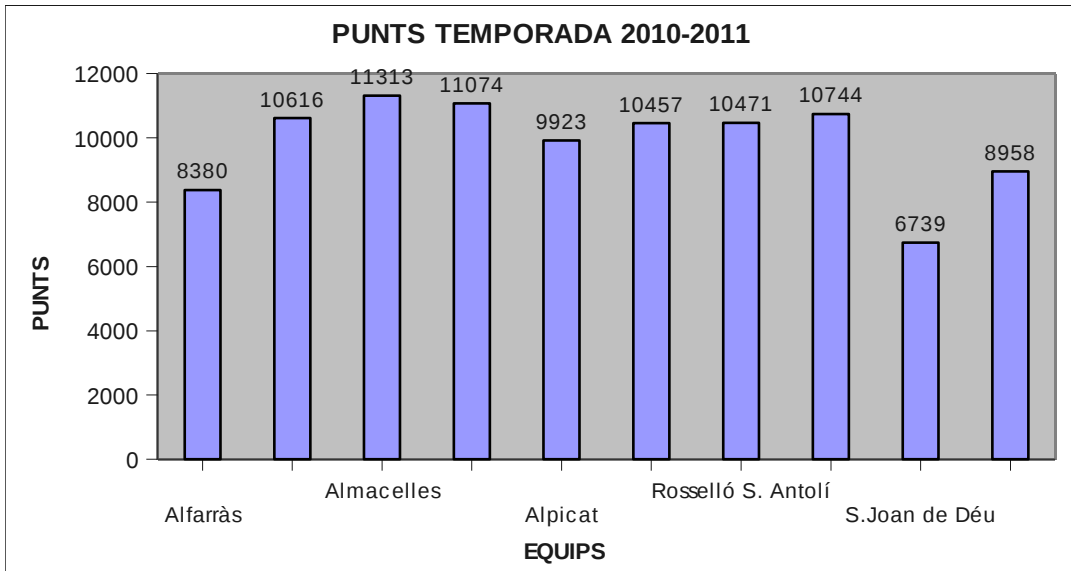

PUNTS

Equip	Punts
Alfarràs	8380
Alguaire	10616
Almacelles	11313
Almenar	11074
Alpicat	9923
La Mitjana Lleida	10457
Rosselló S. Antolí	10471
Rosselló C.Bitlles	10744
S.Joan de Déu	6739
Sucs	8958
TOTAL PUNTS	98675
MITJA 10 EQUIPS	9868

BITLLES

Equip	Bitlles
Alfarràs	564
Alguaire	807
Almacelles	871
Almenar	860
Alpicat	709
La Mitjana de Lleida	795
Rosselló Sant Antolí	818
Rosselló Club Bitlles	828
Sant Joan de Déu	394
Sucs	631
TOTAL BITLLES	7277
MITJA 10 EQUIPS	728