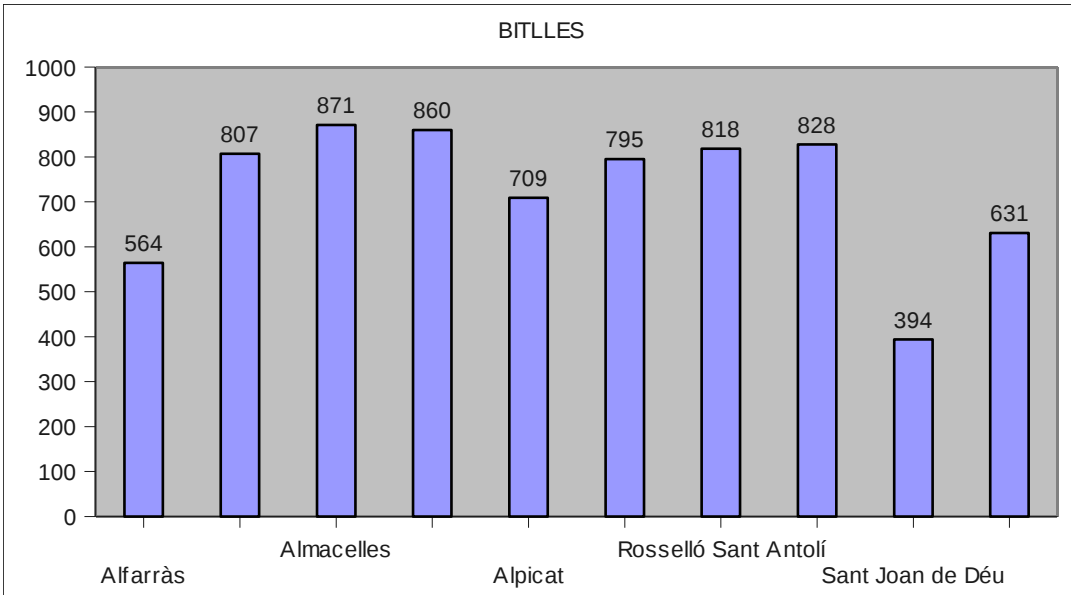

PUNTS

Equip	Punts
Alfarràs	8380
Alguaire	10616
Almacelles	11313
Almenar	11074
Alpicat	9923
La Mitjana Lleida	10457
Rosselló S. Antolí	10471
Rosselló C.Bitlles	10744
S.Joan de Déu	6739
Sucs	8958
TOTAL PUNTS	98675
MITJA 10 EQUIPS	9868

BITLLES

Equip	Bitlles
Alfarràs	564
Alguaire	807
Almacelles	871
Almenar	860
Alpicat	709
La Mitjana de Lleida	795
Rosselló Sant Antolí	818
Rosselló Club Bitlles	828
Sant Joan de Déu	394
Sucs	631
TOTAL BITLLES	7277
MITJA 10 EQUIPS	728